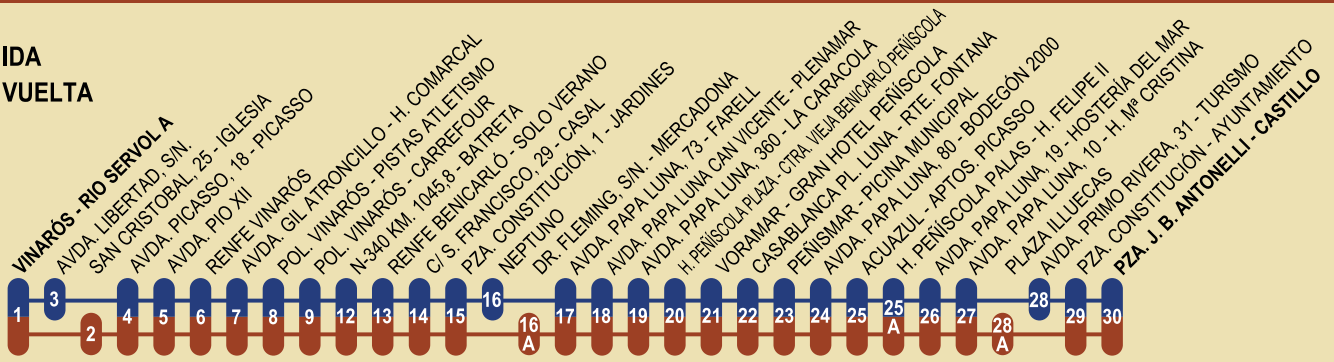

HORARIOS AUTOBÚS

VINARÓS - BENICARLÓ - PEÑÍSCOLA

VERANO - De Final Curso Escolar a Principio Curso Escolar

- IDA
- VUELTA

"Río Servol VINARÓS" BENICARLÓ PEÑÍSCOLA	"Iglesia VINARÓS" BENICARLÓ PEÑÍSCOLA	"Renfe BENICARLÓ" BENICARLÓ PEÑÍSCOLA	BENICARLÓ PEÑÍSCOLA	PEÑÍSCOLA BENICARLÓ "Renfe BENICARLÓ"	PEÑÍSCOLA BENICARLÓ VINARÓS	BENICARLÓ VINARÓS
6:30	6:35	7:45	7:00	8:30	7:30 (1)	8:00
7:00	7:05	8:15	7:30	9:00	8:15	8:45
7:15	7:20	8:45	8:00	9:30	8:45	9:15
7:30	7:35	9:15	8:30	10:00	9:15	9:45
7:45	7:50	9:45	9:00	10:30	9:45	10:15
8:00	8:05	10:15	9:30	11:00	10:15	10:45
8:15	8:20	10:45	10:00	11:30	10:45	11:15
8:30	8:35	11:15	10:30	12:00	11:15	11:45
9:00	9:05	11:45	11:00	12:30	11:45	12:15
9:30	9:35	12:15	11:30	13:00 (1)	12:15	12:45
10:00	10:05	12:45	12:00	13:30	12:45	13:15
10:30	10:35	13:15	12:30	14:00	13:15	13:45
11:00	11:05	13:45	13:00	14:30 (2)	13:45	14:15
11:30	11:35	14:15	13:30	15:00	14:15	14:45
12:00	12:05	14:45	14:00	15:30	14:45	15:15
12:30	12:35	15:15	14:30	16:00	15:15	15:45
13:00	13:05	15:45	15:00	16:30	15:45	16:15
13:30	13:35	16:15	15:30	17:00	16:15	16:45
14:00	14:05	16:45	16:00	17:30	16:45	17:15
14:30	14:35	17:15	16:30	18:00	17:15	17:45
15:00	15:05	17:45	17:00	18:30	17:45	18:15
15:30	15:35	18:15	17:30	19:00	18:15	18:45
16:00	16:05	18:45	18:00	19:30	18:45 (1)	19:15
16:30	16:35	19:15	18:30	20:00	19:15	19:45
17:00	17:05	19:45	19:00	20:30	19:45	20:15
17:30	17:35	20:15	19:30	21:00	20:15	20:45
18:00	18:05	20:45	20:00	21:30 (2)	20:45	21:15
18:30	18:35	21:15	20:30	22:00	21:15	21:45
19:00	19:05	21:45	21:00	22:30	21:45	22:15
19:30	19:35	22:15	21:30	23:00	22:15	22:45
20:00	20:05	22:45	22:00	23:30*	22:45	23:15
20:30	20:35	23:15	22:30		23:45	23:45
21:00	21:05	23:45	23:00		0:00	0:15
21:30	21:35	0:00	23:30		0:15	0:30
22:00	22:05	0:15	0:00		0:30	0:45
22:30	22:35	0:30	0:15		0:45	1:00
23:00	23:05	0:45	0:30		1:00	1:15
23:30	23:35	1:00	0:45		1:15	